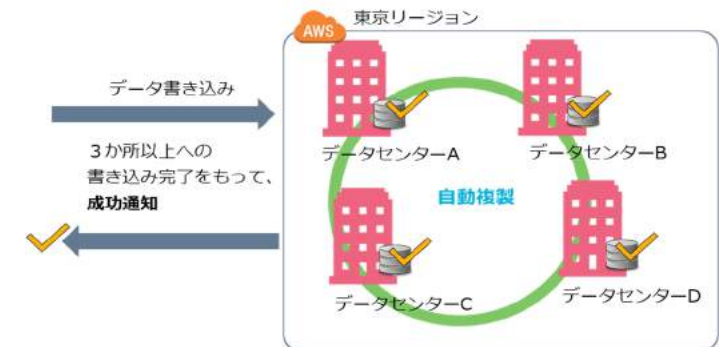

## 最高水準の暗号技術を採用し、サーバー多重化による信頼性

DigiCert社による鍵長2048bitの証明書を採用し、通信は全て、SSL/TLS暗号化によるHTTPS通信。  
クレジットカード業界での最新規定に準拠した最高水準の暗号化技術を採用しています。

保管されるデータの全てをファイル単位で自動で暗号化し、データの機密性を強力に保護します。暗号化には、業界最高水準の強度を誇るAES256を用いています。

データは3か所以上のデータセンターに自動的に複製され、2か所の施設に障害や災害による影響が発生しても、データが失われないよう設計しております。