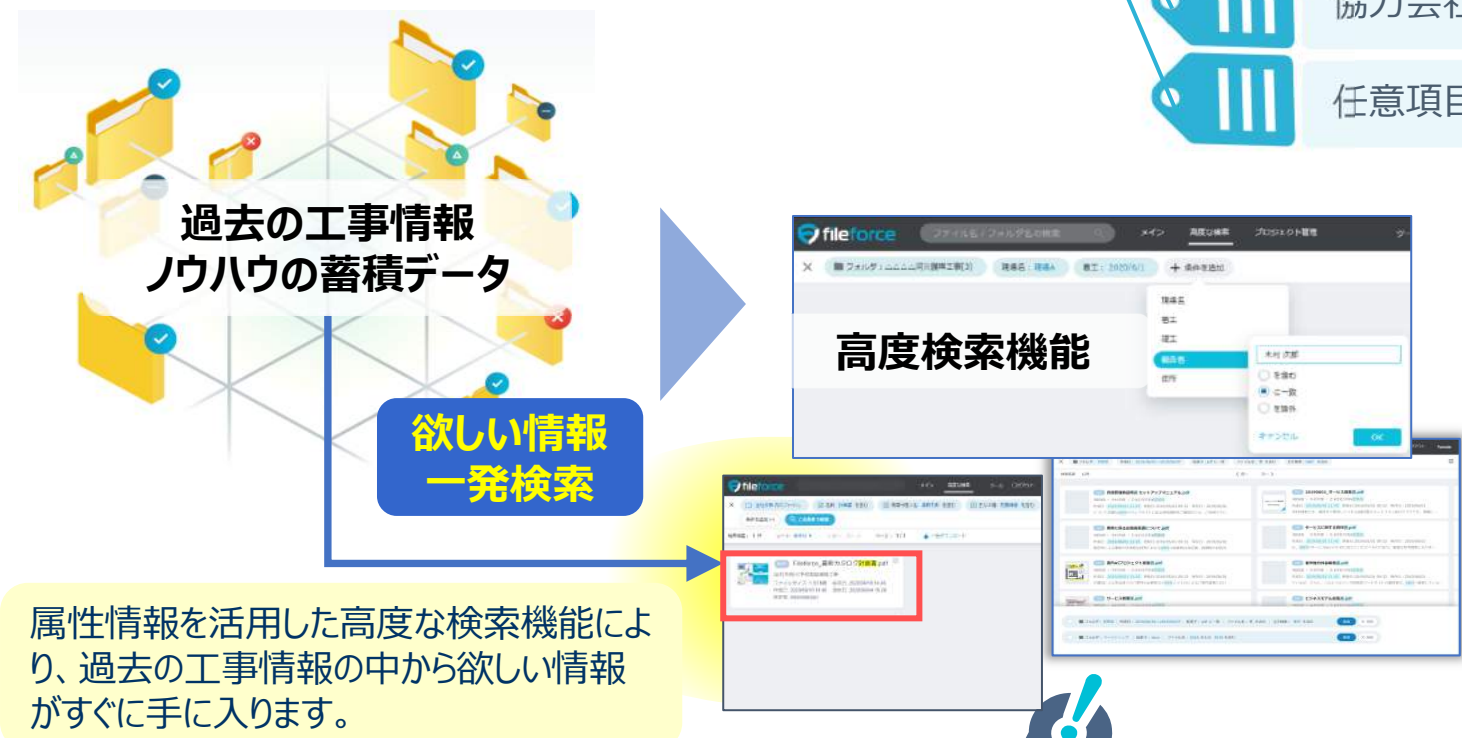

建設業に特化した機能がさらに進化、「稼ぐ」クラウドストレージを提供します。

進化①

自動タグ付け高度検索機能