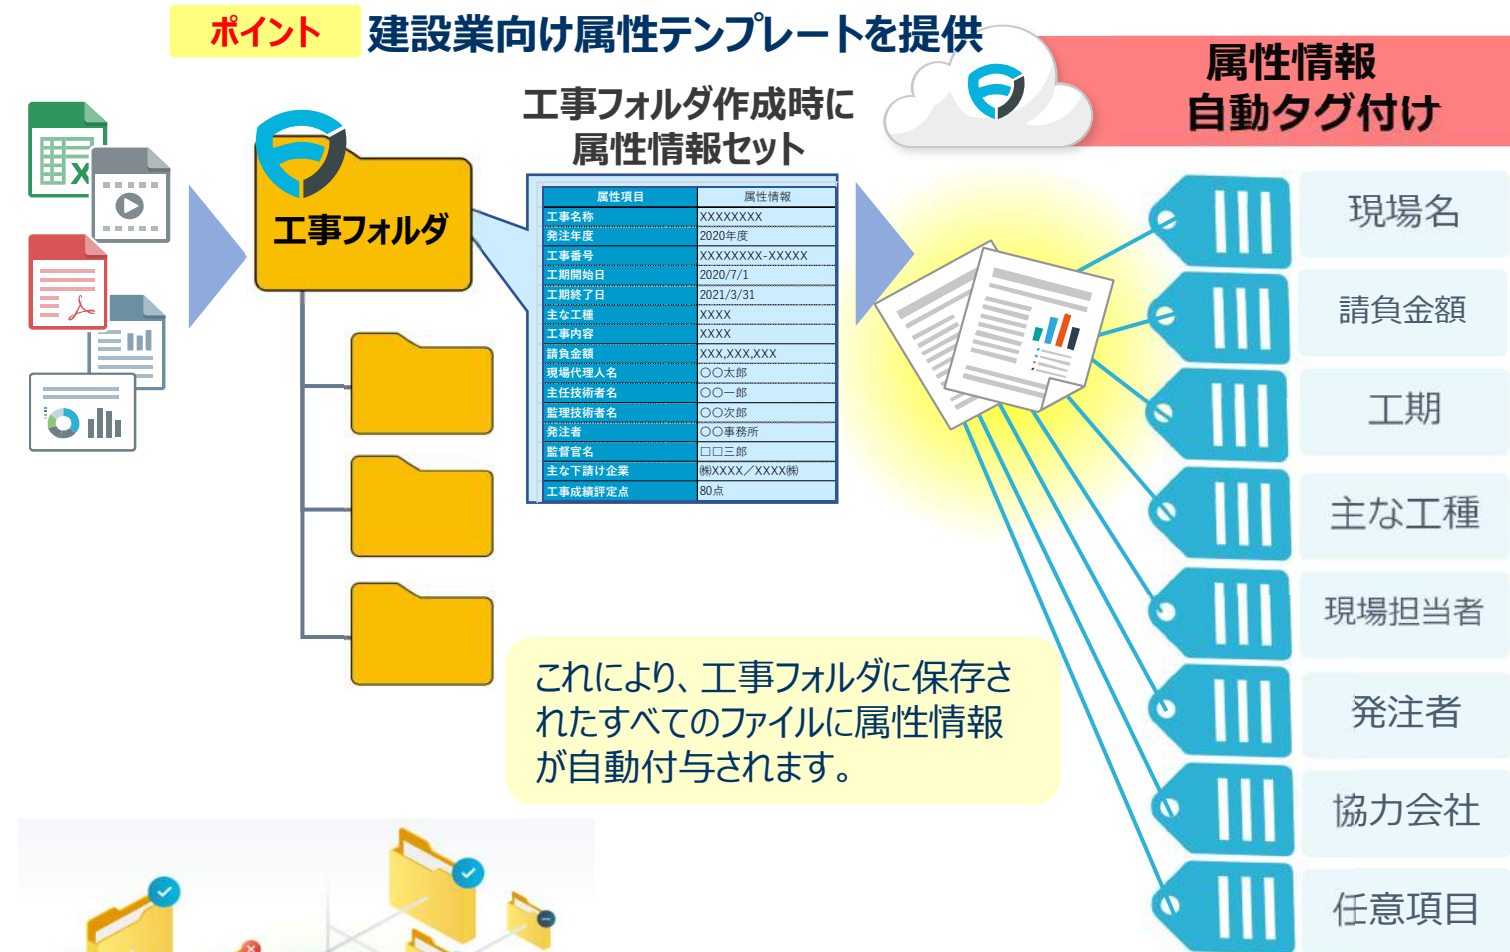

建設業に特化した機能がさらに進化、「稼ぐ」クラウドストレージを提供します。

進化①

自動タグ付け高度検索機能