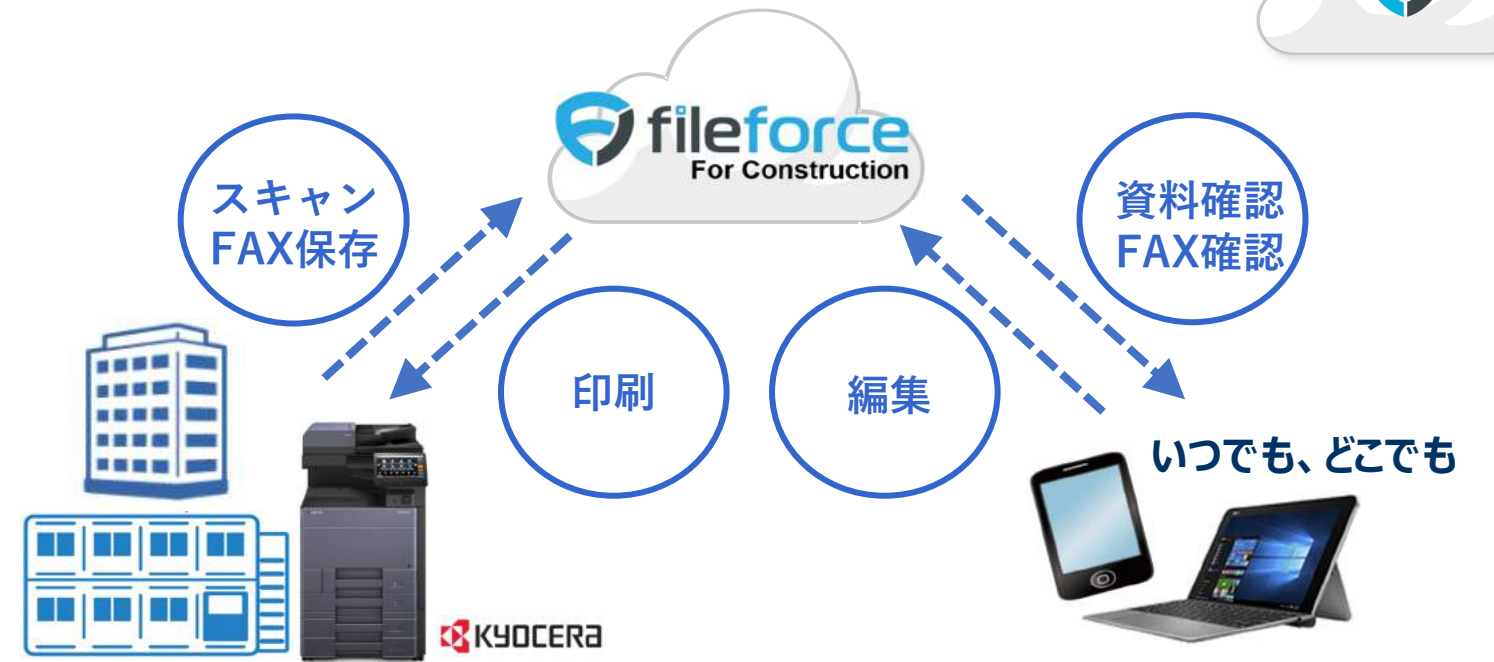

Fileforceクラウドに連携するCTSカメラシリーズ

オートタイムラプスに対応したネットワークカメラ ラインナップ

操作ができる

360 PTZ カメラ
最強ズーム性能で広範囲の映像を1台でカバー 最強の1台

高感度モデル
・360° エンドレスパン/ 光学ズーム 32倍
・デジタルズーム 12倍
・夜間も鮮明高感度センサー
・よく見る画角をプリセット登録
・高画質・高解像度 FULL HD 1080p
・クラウド録画7日間 (標準) 対応

標準モデル
・360° エンドレスパン/ 光学ズーム 23倍
・デジタルズーム 12倍
・よく見る画角をプリセット登録 (最大256カ所)
・高画質・高解像度 HDTV720p
・クラウド録画7日間 (標準) 対応

360 PTZ モデル
パン・チルト・ズーム

定点撮影なら

広角固定 カメラ 低照度にも タイムラプスにも対応
工事現場の俯瞰映像に最適 対応オプションも豊富

超高感度モデル
・107° 広角レンズ採用
・超高感度画像センサー採用
・夜間の低照度下でもカラー撮影
・高画質/高解像度 1080p
・豊富なオプション機器との連動が可能
・クラウド録画7日間 (標準) 対応

標準モデル
・110° 広角レンズ採用
・高感度画像センサー採用、
低照度下でもカラー撮影
・赤外線ライト内蔵 (最大40m)
・高画質/高解像度 1080p
・豊富なオプション機器との連動が可能
・クラウド録画7日間 (標準) 対応

広角固定 モデル

簡易型河川監視カメラ対応

簡易型河川カメラでも使用されている信頼度の高い【ソーラー電源システム】
電源が取れない山間部や河川、海岸沿いの現場でも大活躍

	ソーラーシステム 120	ソーラーシステム 180	ソーラーシステム 240	ソーラーシステム 360	風力発電機 Wind Power Hybrid
ソーラーパネル	120Wパネル 1枚	90Wパネル 2枚	120Wパネル 2枚	90Wパネル 4枚	ソーラーパネルの発電不足を補う 最大出力400w 風力発電機単体での レンタルはできません
バッテリー	120Ahバッテリー 1個	120Ahバッテリー 1個	120Ahバッテリー 2個	120Ahバッテリー 2個	
不日照対応状況					
広角/高感度	不日照 9日間	不日照 9日間	不日照 18日間	不日照 18日間	
広角/標準	不日照 6日間	不日照 6日間	不日照 12日間	不日照 12日間	
360PTZ高感度	不日照 3日間	不日照 3日間	不日照 6日間	不日照 6日間	
360PTZ 標準	不日照 3日間	不日照 3日間	不日照 6日間	不日照 6日間	

※各ネットワークカメラ・オプションのレンタル価格は、最寄りの支店へお問い合わせください

Fileforceクラウドに連携するカラー複合機

- ・ 契約書や注文書、図面などの紙文書を簡単に電子化。
- ・ 受信したFAXも自動でクラウドのバックアップ。後で活用・確認も可能。
- ・ 電子化した資料はクラウドに保存され業務効率化・テレワーク実現が可能。