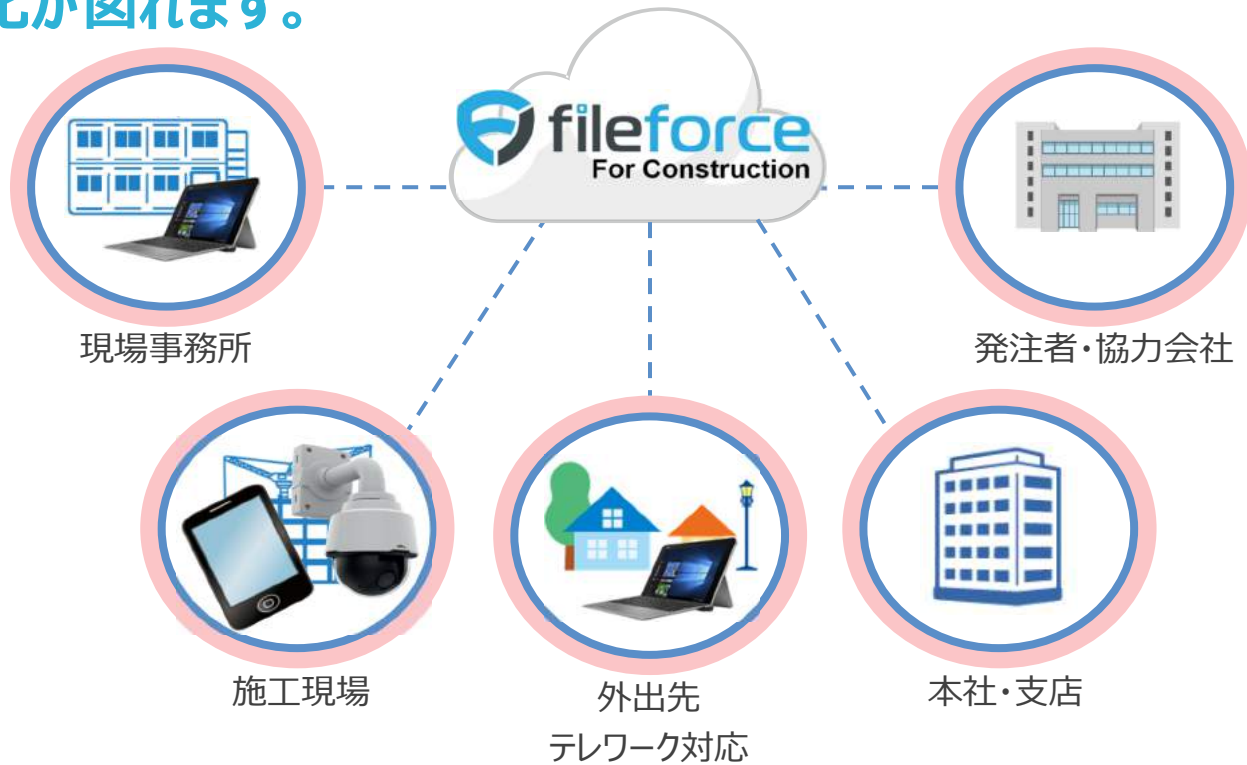

# 現場の働き方を変える 建設業向け 進化系クラウドストレージ

建設業が求めるクラウドストレージとは ……1,2

企業必須の管理機能とセキュリティとは ……3,4

ForConstructionの機能と特徴とは ……5,6,7

お客様のニーズを身近なサービスで提供する

株式会社 シーティーエス

# 建設業が求める便利な機能を搭載したファイル管理システムをクラウドストレージで提供します。

システム管理者がいなくても、強固なセキュリティと細かな管理機能で「いつでも、どこでも」同じ仕事ができ、大幅な業務の効率化が図れます。