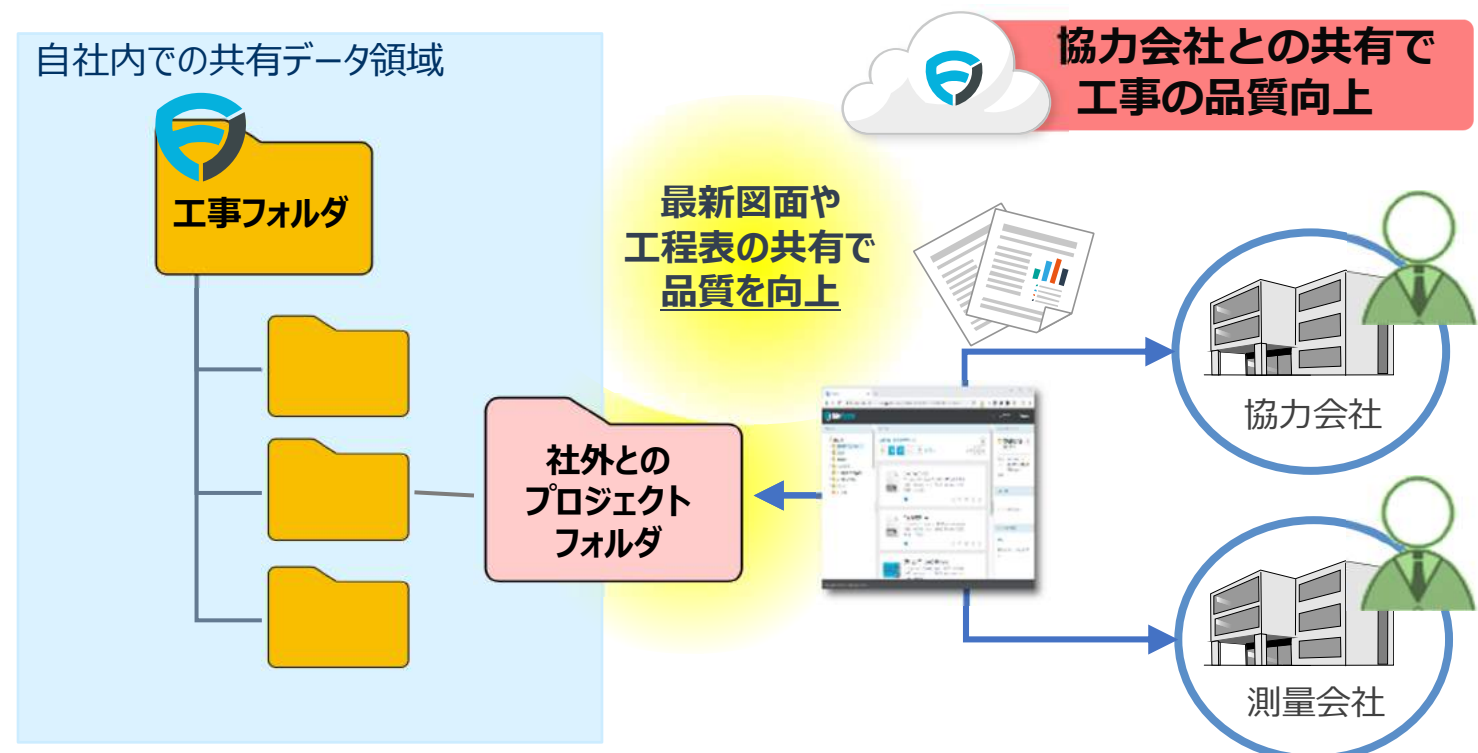

進化②

社外連携プロジェクト管理機能