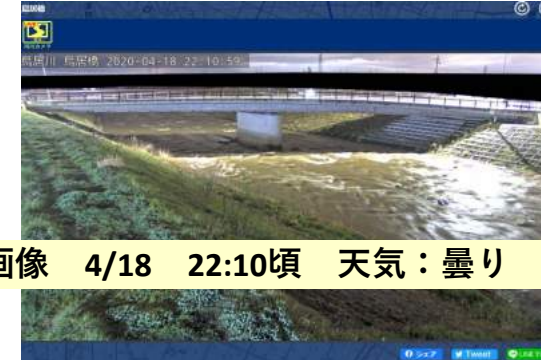

### 国土交通省の簡易型河川カメラに採用

国土交通省からの要求をすべて満たし、多くの自治体で採用されています。

<https://k.river.go.jp>

国土交通省

昼間映像

夜間映像

### 特徴：

- ・FULL HD 1080P 最大60フレーム/秒の高画質映像
- ・補助照明不要で低照度下でもカラー撮影
- ・幅広い動作環境 -40℃～60℃ (結露可)
- ・クラウド保存サービスで静止画像を保存可能
- ・不日照7日以上を実現したソーラーシステム搭載

夜間の映像が  
昼間の様な高品質

昼間の画像 4/18 14:40頃 天気：雨

肉眼映像

夜間の画像 4/18 22:00頃 天気：曇り

夜間の画像 4/18 22:10頃 天気：曇り

現在の静止画での運用からFileforceを利用した動画やタイムラプスの運用を検討する自治体も増えています。